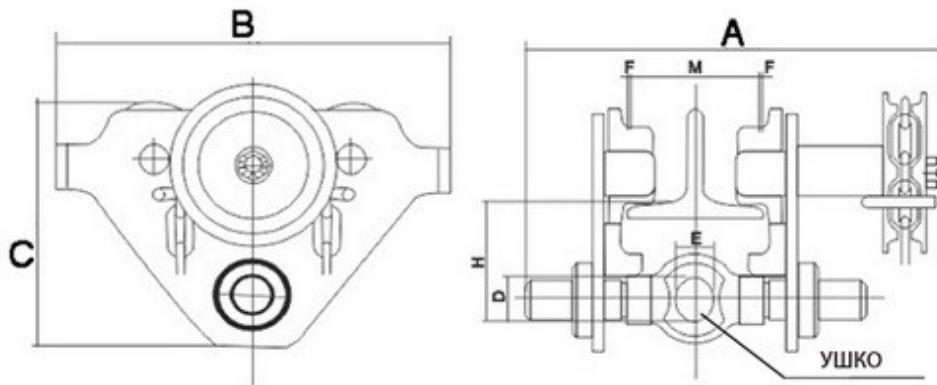

Обозначение	GCL-0.5	GCL-1.0	GCL-2.0	GCL-3.0	GCL-5.0	GCL-10.0
A	277	330	345	370	353	400
B	216	239	270	319	346	472
C	180	200	230	300	335	420
H	105	110	130	180	200	230
F	2-3	2-3	2-3	2-3	2-3	2-3
Размер ушка, мм	35	25x33	29x46	45x72	42x73	56x88
Ширина балки М, мм	50-150	64-200	88-200	100-200	114-203	125-203
Вес, кг	7,5	11,6	15,7	21,0	35,8	72,0

Тележка для тали типа GCL-DH

Обозначение	GCL-DH-0.5	GCL-DH-1.0	GCL-DH-2.0	GCL-DH-3.0	GCL-DH-5.0
г/п, т	0.5	1.0	2.0	3.0	5.0
Высота подъема, м	3, 6	3, 6	3, 6	3, 6	3, 6
A	352	353	355	400	420
B	212	238	270	330	346
C	166	189	220	283	305
H	67	74	92	119	126
F	2-3	2-3	2-3	2-3	2-3
Размер ушка, мм	-	28x31	38x45	45x55	57x67
Ширина балки М, мм	50-220	58-220	66-220	74-220	90-220
Вес, кг	9,0	12,4	18,4	26,0	36,0

Тележка для тали типа GCT

Обозначение	GCT-0.5	GCT-2.0	GCT-3.0	GCT-5.0	GCT-10.0
г/п, т	0.5	2.0	3.0	5.0	10.0
A	226	297	322	353	360
B	216	270	319	346	472
C	180	230	300	335	420
H	105	130	180	200	230
F	2-3	2-3	2-3	2-3	2-3
Размер ушка, мм	25-31	29x46	45x72	42x71	57x96
Ширина балки М, мм	50-150	88-200	100-200	114-203	125-203
Вес, кг	4,0	12,0	17,0	31,0	66,0