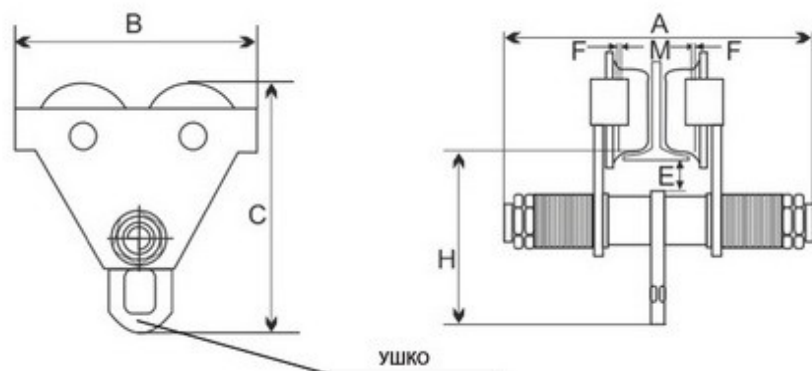

Обозначение	GCL-0.5	GCL-1.0	GCL-2.0	GCL-3.0	GCL-5.0	GCL-10.0
A	277	330	345	370	353	400
B	216	239	270	319	346	472
C	180	200	230	300	335	420
H	105	110	130	180	200	230
F	2-3	2-3	2-3	2-3	2-3	2-3
Размер ушка, мм	35	25x33	29x46	45x72	42x73	56x88
Ширина балки М, мм	50-150	64-200	88-200	100-200	114-203	125-203
Вес, кг	7,5	11,6	15,7	21,0	35,8	72,0

Тележка для тали типа GCL-DH

Обозначение	GCL-DH-0.5	GCL-DH-1.0	GCL-DH-2.0	GCL-DH-3.0	GCL-DH-5.0
г/п, т	0.5	1.0	2.0	3.0	5.0
Высота подъема, м	3, 6	3, 6	3, 6	3, 6	3, 6
A	352	353	355	400	420
B	212	238	270	330	346
C	166	189	220	283	305
H	67	74	92	119	126
F	2-3	2-3	2-3	2-3	2-3
Размер ушка, мм	-	28x31	38x45	45x55	57x67
Ширина балки М, мм	50-220	58-220	66-220	74-220	90-220
Вес, кг	9,0	12,4	18,4	26,0	36,0

Тележка для тали типа GCT

Обозначение	GCT-0.5	GCT-2.0	GCT-3.0	GCT-5.0	GCT-10.0
г/п, т	0.5	2.0	3.0	5.0	10.0
A	226	297	322	353	360
B	216	270	319	346	472
C	180	230	300	335	420
H	105	130	180	200	230
F	2-3	2-3	2-3	2-3	2-3
Размер ушка, мм	25-31	29x46	45x72	42x71	57x96
Ширина балки М, мм	50-150	88-200	100-200	114-203	125-203
Вес, кг	4,0	12,0	17,0	31,0	66,0